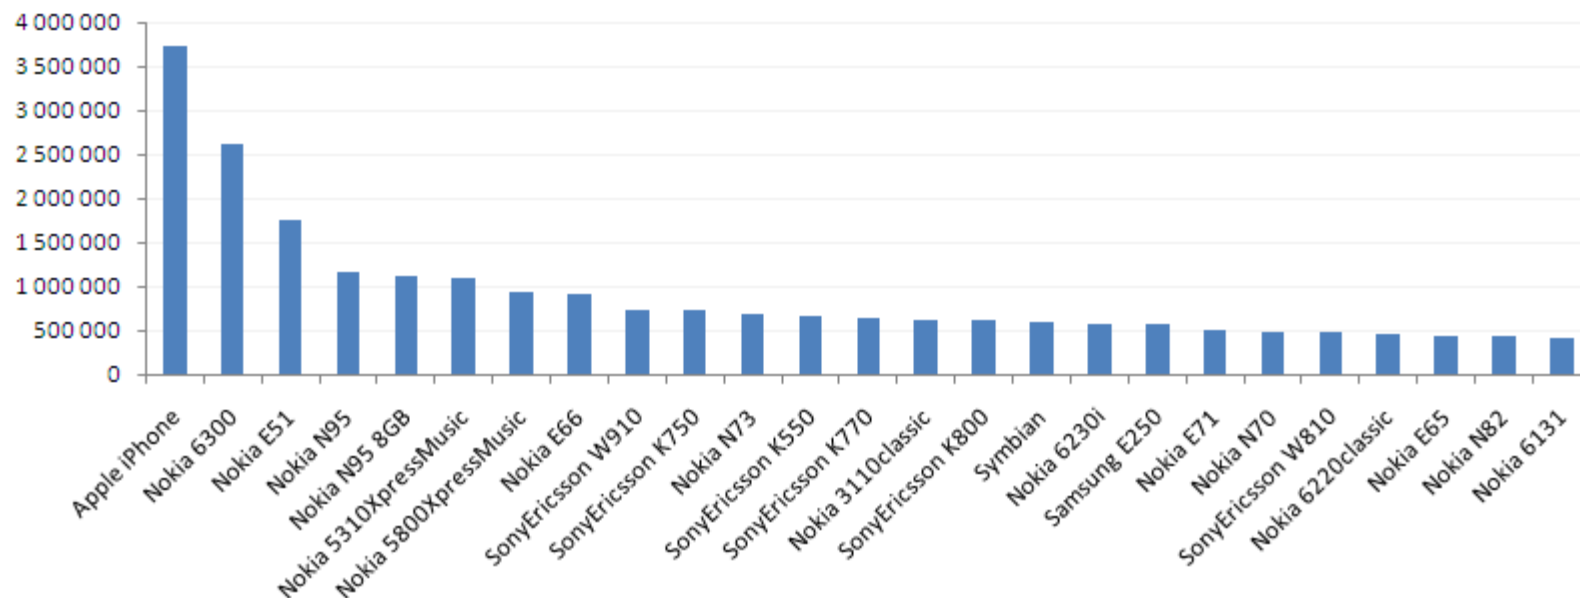

Nejpoužívanějších 25 mobilních telefonů – září 2009