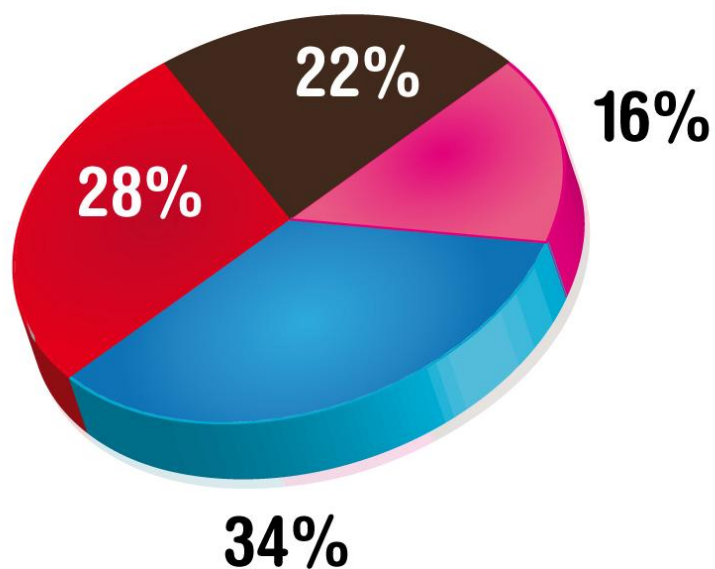

Statistiky mobilních služeb – září 2009

Rozdělení návštěv