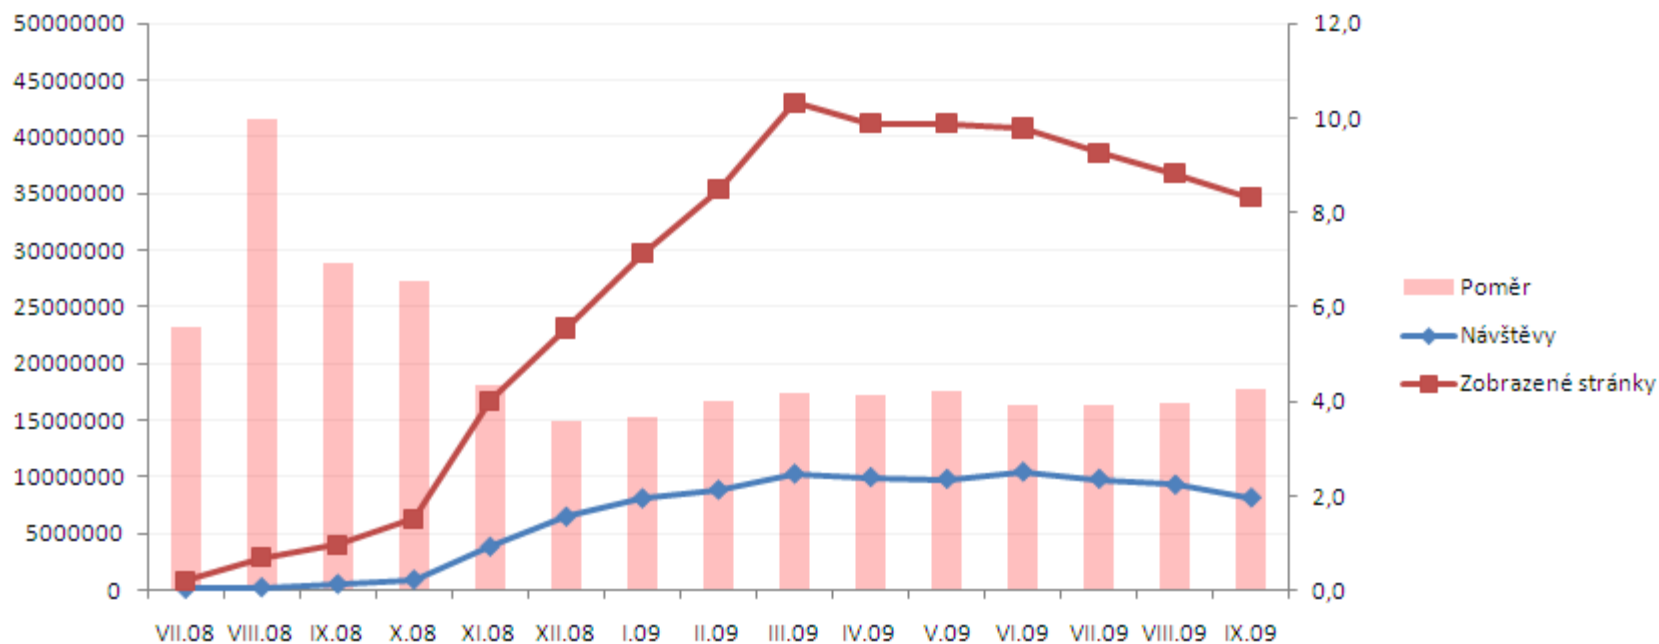

Statistiky mobilních služeb – září 2009

Rozdělení návštěv

Rozdělení počtu zobrazení

 T-Mobile

 02

 Vodafone

 ostatní

Statistiky mobilních služeb – září 2009