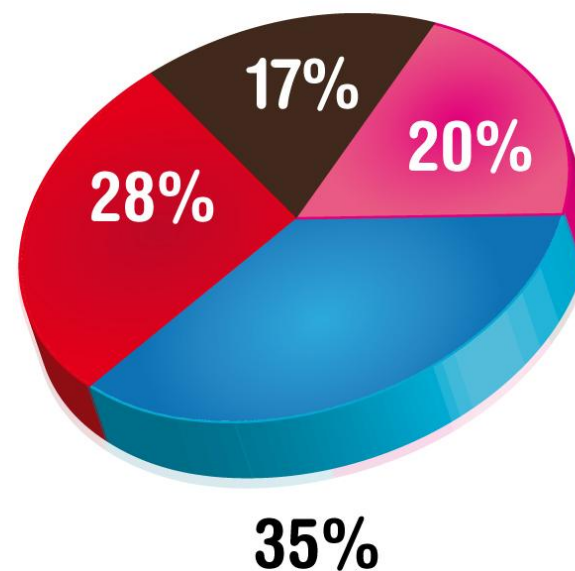

Rozdělení počtu zobrazení

T-Mobile

02

Vodafone

ostatní