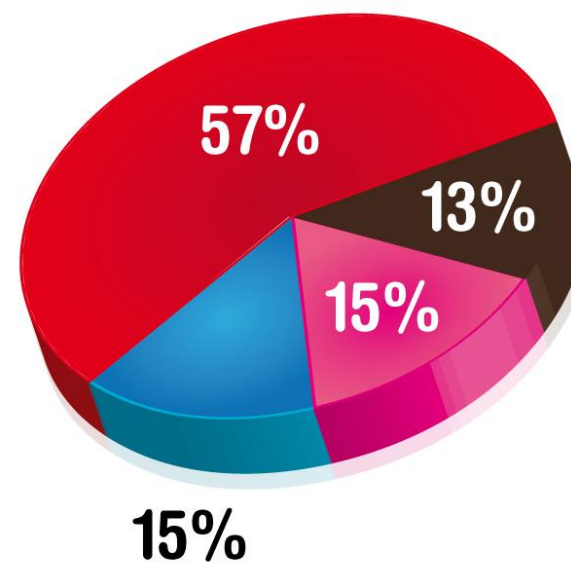

Rozdělení počtu zobrazení

T-Mobile

02

Vodafone

ostatní