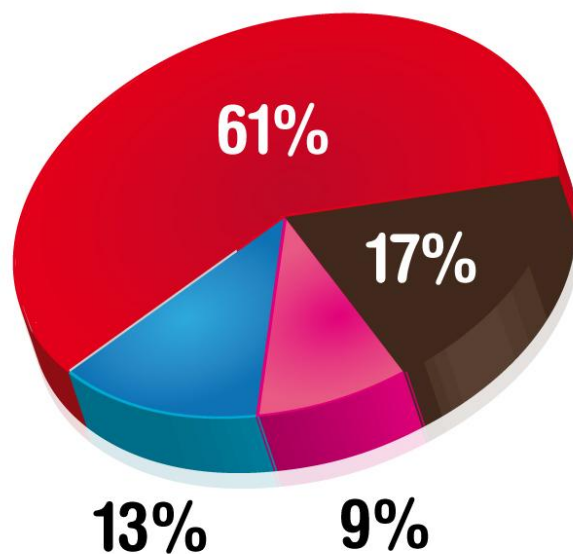

Statistiky mobilních služeb – duben 2009

Rozdělení návštěv