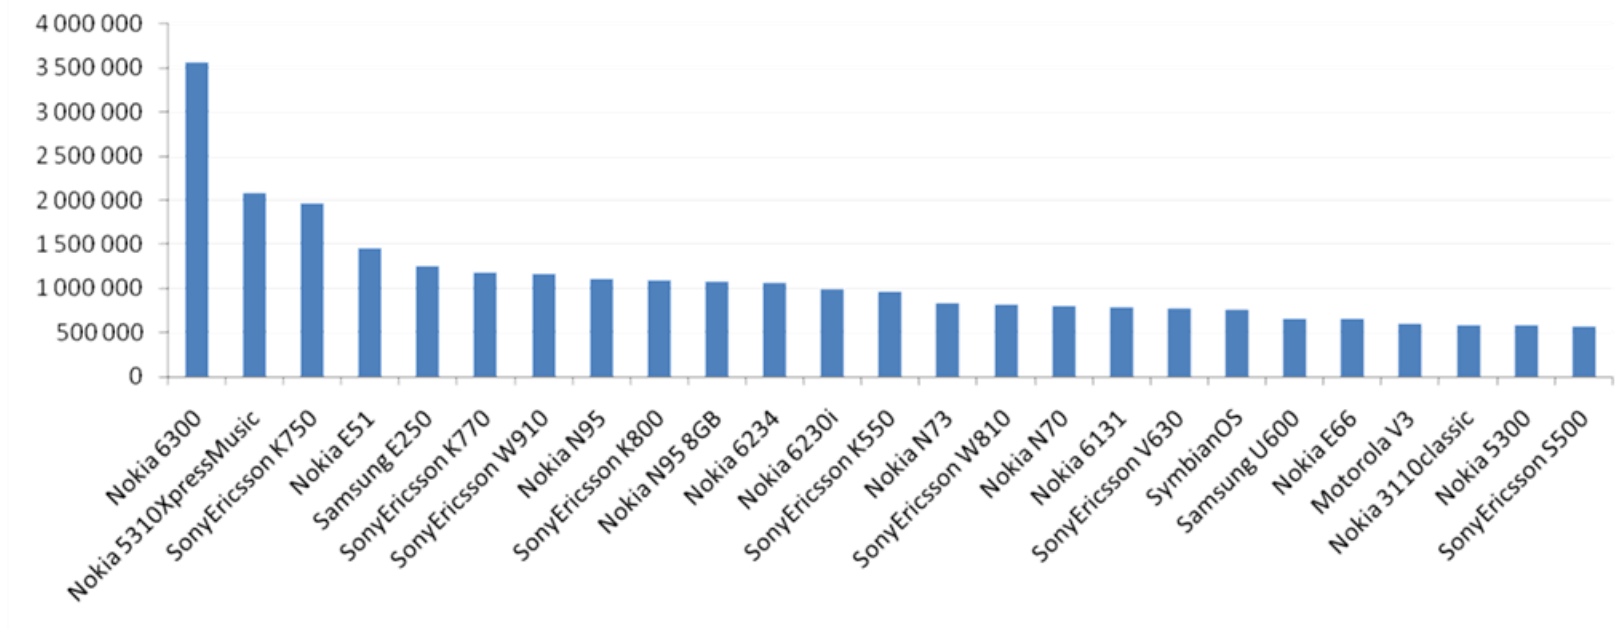

Nejpoužívanějších 25 mobilních telefonů – duben 2009